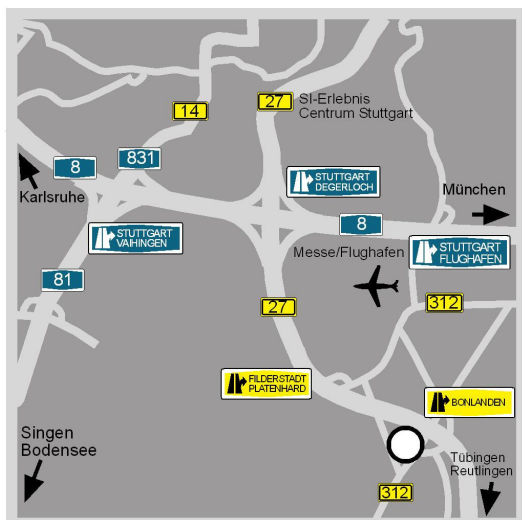

Folgen Sie dem Straßenverlauf ca. 6 km und verlassen Sie die B27 bei Filderstadt Ost / Bonlanden. Biegen Sie rechts ab in die Bonländer Hauptstraße.

Fahren Sie nach ca. 60 m gleich wieder rechts ab zur Hoteleinfahrt.

Anfahrt vom Flughafen

Verlassen Sie das Flughafengelände entlang der Flughafenrandstrasse in Richtung Tübingen / Reutlingen. Fahren Sie geradeaus auf die B27 und folgen Sie dem Straßenverlauf ca. 4 km. Nehmen Sie die Ausfahrt Filderstadt-Ost/Bonlanden.

Am Ende der Ausfahrt biegen Sie rechts in die Bonländer Hauptstraße ein.

Fahren Sie nach ca. 60 m gleich wieder rechts ab zur Hoteleinfahrt.

Anfahrt vom Flughafen mit dem Shuttle

Um Ihnen die Anreise zu uns so angenehm und unkompliziert wie möglich zu machen, haben wir für Sie einen Shuttleservice. Wir holen Sie im Terminal 3 der Ankunftsebene ab und bringen Sie selbstverständlich auch zurück zum Flughafen.

Lageplan

Anreise vom Flughafen oder Hauptbahnhof mit öffentlichen Verkehrsmitteln

Vom Flughafen oder Hauptbahnhof kommend, fahren Sie mit der S2 in Richtung Filderstadt' bis zur Haltestelle ‚Filderstadt‘.